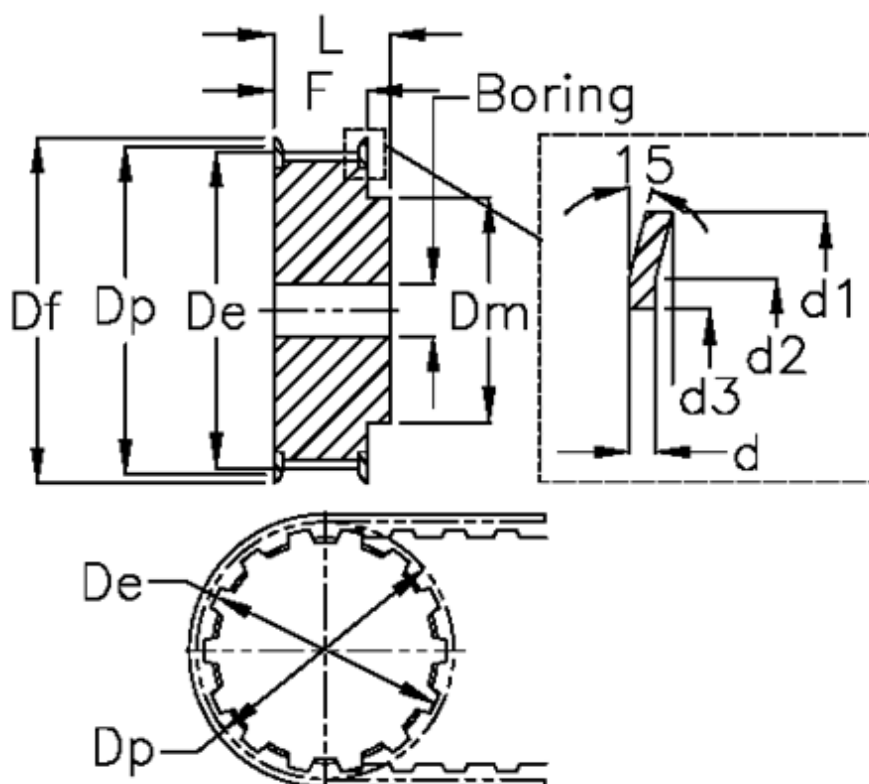

Varenummer: 604147012050
 Beskrivelse: Tandremskive med nav
 12 L 050

Mål

Bredde = L 050	Dm = 28	Vægt = 1.1
d = 1.5	Dp = 36.38	
d1 = 43	F = 19	
d2 = 39	Flangetype = F16	
d3 = 31	Forboring = 6	
De = 35.62	L = 26	
Deling = 3/8"	Max boring = 30	
Df = 43	Tandantal = 12	